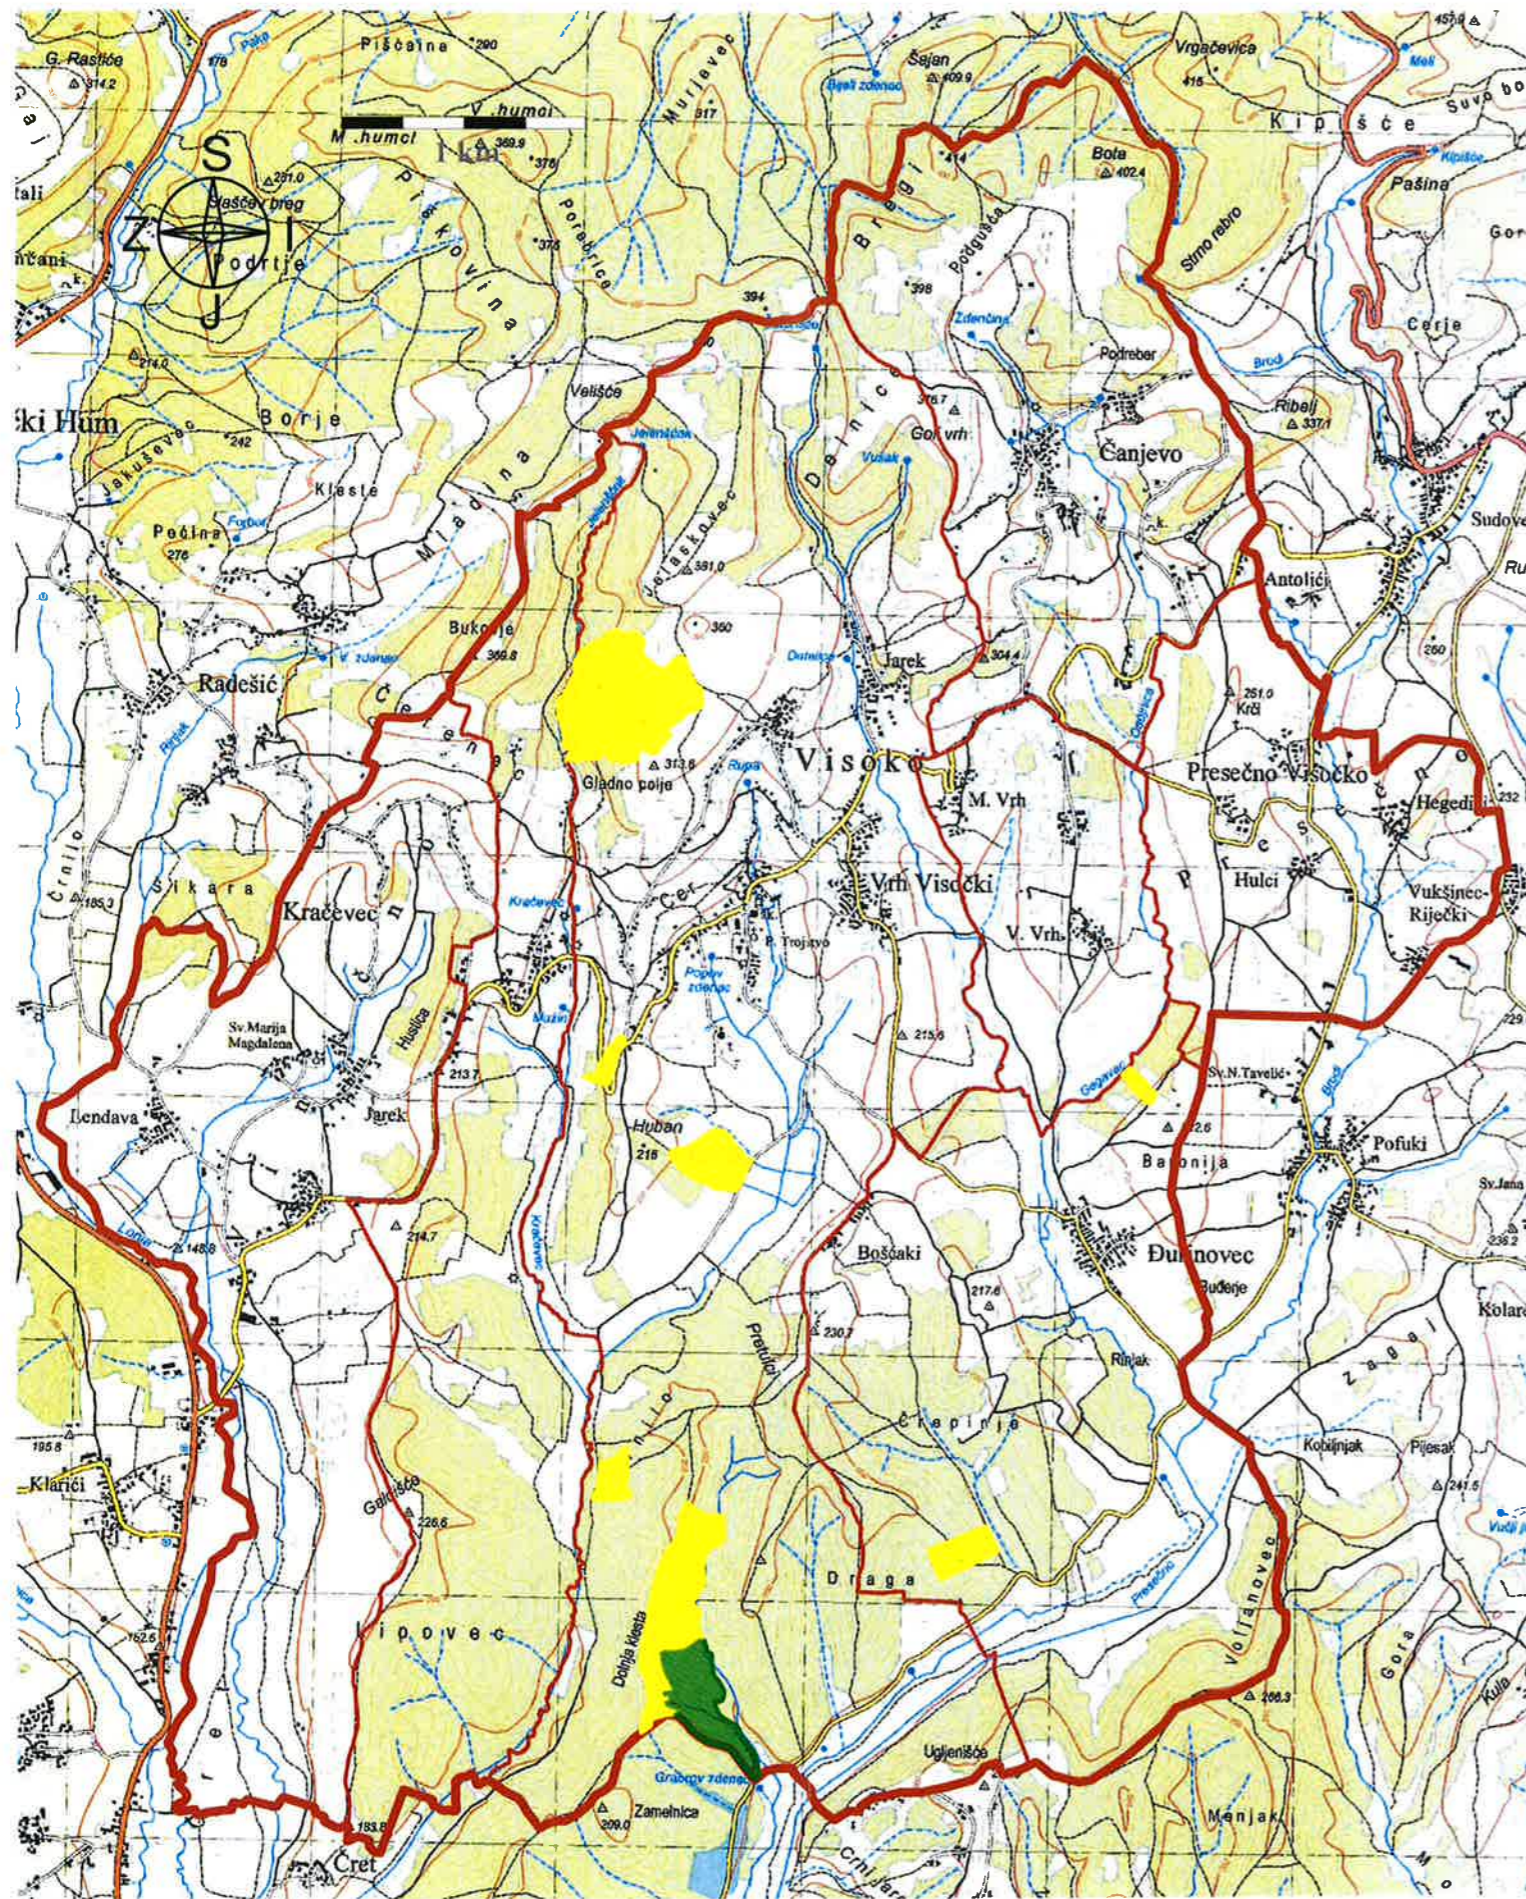

1	PLAN ZAŠTITE OD POŽARA OPĆINE VISOKO
	<b>PODRUČJE ODGOVORNOSTI I DJELOVANJA VATROGASNIH POSTROJBI</b>

LEGENDA:

- ▬ GRANICA OPĆINE
- ▬ GRANICE NASELJA
- ▬▬ AUTOCESTA
- ▬ ŽUPANIJSKA CESTA
- ▬ LOKALNA CESTA
- ▬ OSTALE CESTE
- - - MAKADAMSKA CESTA
- P PILANA
- BP BENZINSKA PUMPA

2	PLAN ZAŠTITE OD POŽARA OPĆINE VISOKO
	PROMETNI SUSTAV

LEGENDA:

- GRANICA OPĆINE
- GRANICE NASELJA
- VODOVOD
- ▶ PRECRPNA STANICA (PS VISOKO Q= 2x5 l/s)
- LOKALNI VODOVOD
- VODOSPREMA
- NASELJA S HIDRANTIMA

3	PLAN ZAŠTITE OD POŽARA OPĆINE VISOKO
	VODOOPSKRBNI SUSTAV

LEGENDA:

- GRANICA OPĆINE
- GRANICE NASELJA
- SREDNJENAPONSKA MREŽA 35(30) kV
- TRANSFORMATORSKA STANICA 35(30)/10 kV
- SREDNJENAPONSKA MREŽA 10 kV
- TRANSFORMATORSKA STANICA 10/0,4 kV

4	PLAN ZAŠTITE OD POŽARA OPĆINE VISOKO
	ELEKTROENERGETSKI SUSTAV

LEGENDA:

- GRANICA OPĆINE
- GRANICE NASELJA
- DRŽAVNE ŠUME - MALA OPASNOST OD POŽARA
- DRŽAVNE ŠUME - UMJERENA OPASNOST OD POŽARA
- ŠUME OSTALIH ŠUMOPOSJEDNIKA