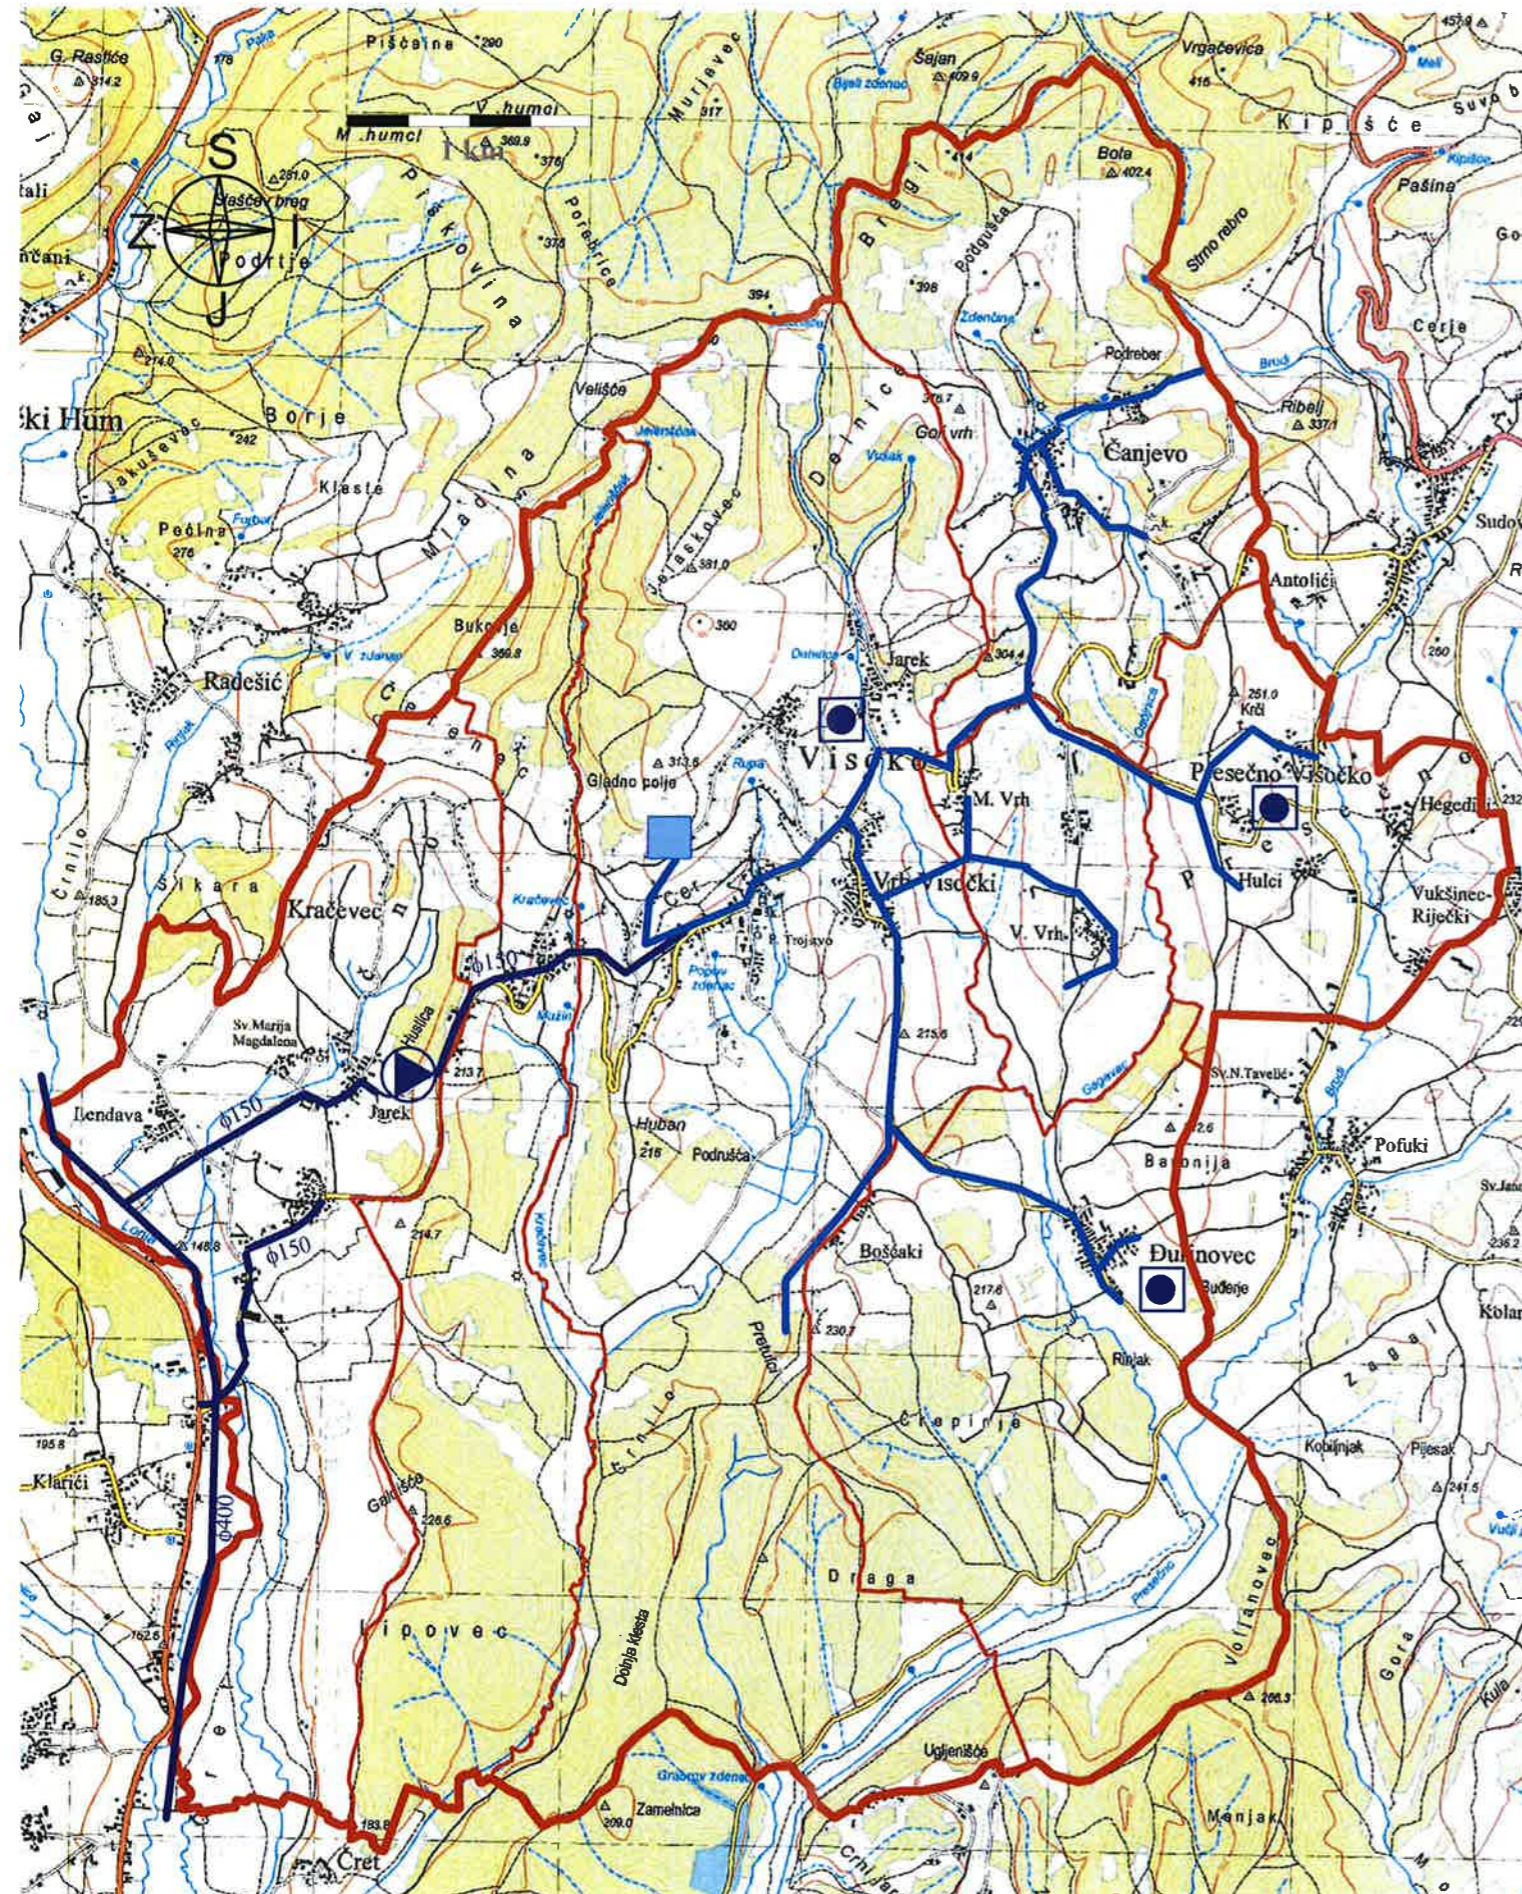

LEGENDA:

-  GRANICA OPĆINE
-  GRANICE NASELJA
-  SREDIŠNJA VATROGASNA POSTROJBA ( DVD VISOKO )
-  LOKALNO DOBROVOLJNO VATROGASNO DRUŠTVO
-  PODRUČJE ODGOVORNOSTI SREDIŠNJE VATROGASNE POSTROJBE
-  PODRUČJE DJELOVANJA LOKALNOG DOBROVOLJNOG VATROGASNOG DRUŠTVA

1	PLAN ZAŠTITE OD POŽARA OPĆINE VISOKO
	<b>PODRUČJE ODGOVORNOSTI I DJELOVANJA VATROGASNIH POSTROJBI</b>

LEGENDA:

- ▬ GRANICA OPĆINE
- ▬ GRANICE NASELJA
- ▬▬ AUTOCESTA
- ▬ ŽUPANIJSKA CESTA
- ▬ LOKALNA CESTA
- ▬ OSTALE CESTE
- - - MAKADAMSKA CESTA
- P PILANA
- BP BENZINSKA PUMPA

2	PLAN ZAŠTITE OD POŽARA OPĆINE VISOKO
	PROMETNI SUSTAV

LEGENDA:

- GRANICA OPĆINE
- GRANICE NASELJA
- VODOVOD
- ▶ PRECRPNA STANICA (PS VISOKO Q= 2x5 l/s)
- LOKALNI VODOVOD
- VODOSPREMA
- NASELJA S HIDRANTIMA

3	PLAN ZAŠTITE OD POŽARA OPĆINE VISOKO
	VODOOPSKRBNI SUSTAV

LEGENDA:

- GRANICA OPĆINE
- GRANICE NASELJA
- SREDNJENAPONSKA MREŽA 35(30) kV
- TRANSFORMATORSKA STANICA 35(30)/10 kV
- SREDNJENAPONSKA MREŽA 10 kV
- TRANSFORMATORSKA STANICA 10/0,4 kV