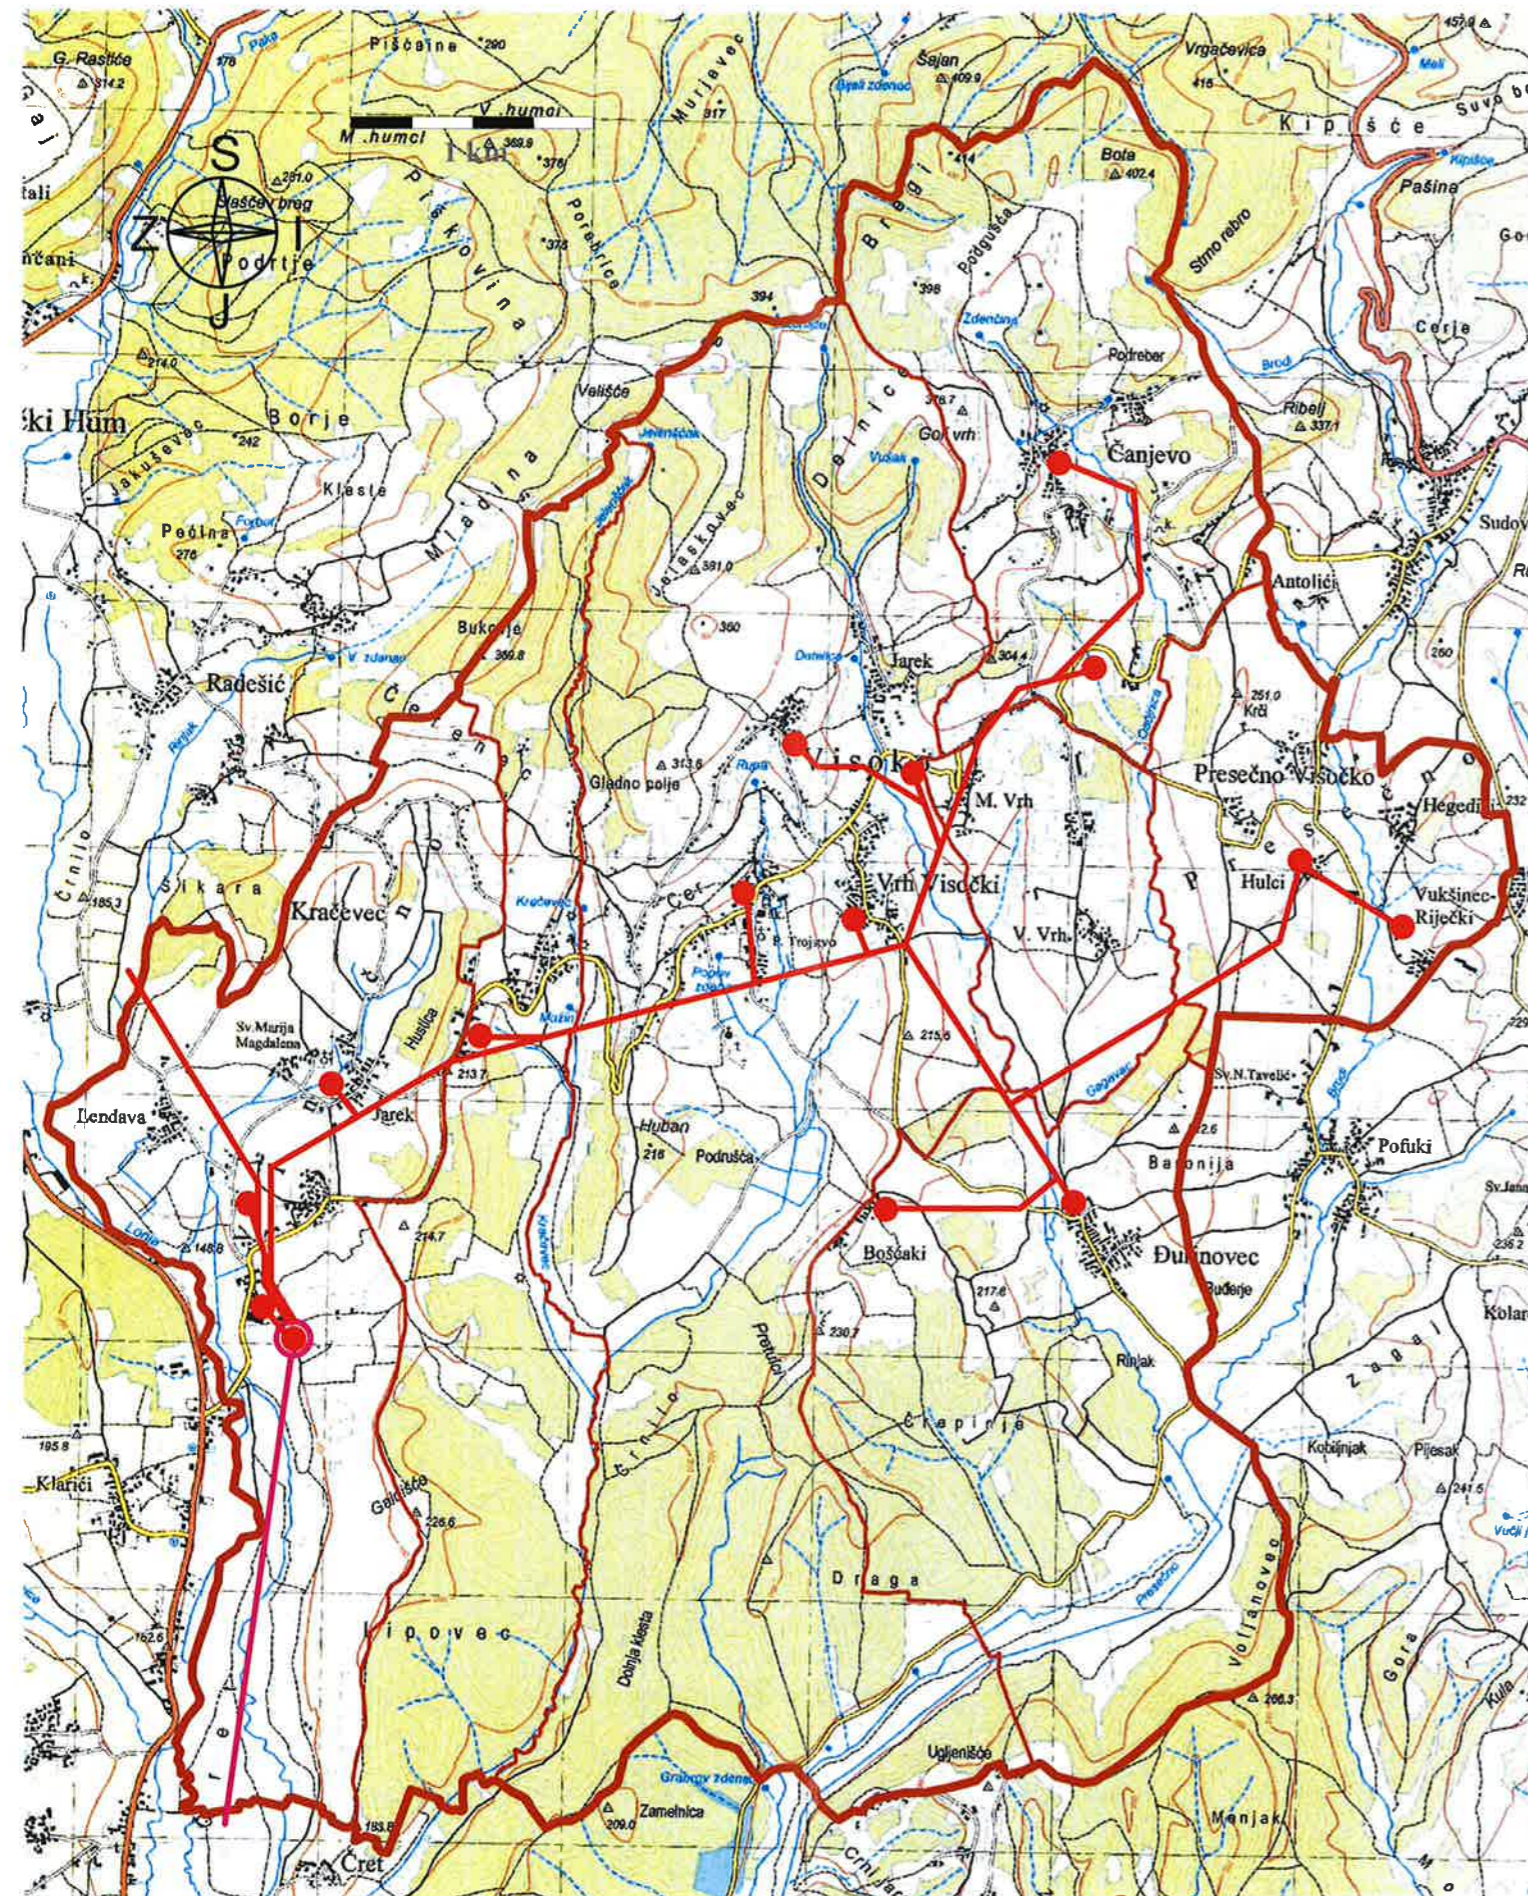

LEGENDA:

-  GRANICA OPĆINE
-  GRANICE NASELJA
-  SREDIŠNJA VATROGASNA POSTROJBA ( DVD VISOKO )
-  LOKALNO DOBROVOLJNO VATROGASNO DRUŠTVO
-  PODRUČJE ODGOVORNOSTI SREDIŠNJE VATROGASNE POSTROJBE
-  PODRUČJE DJELOVANJA LOKALNOG DOBROVOLJNOG VATROGASNOG DRUŠTVA

1	PLAN ZAŠTITE OD POŽARA OPĆINE VISOKO
	<b>PODRUČJE ODGOVORNOSTI I DJELOVANJA VATROGASNIH POSTROJBI</b>

LEGENDA:

- ▬ GRANICA OPĆINE
- ▬ GRANICE NASELJA
- ▬▬ AUTOCESTA
- ▬ ŽUPANIJSKA CESTA
- ▬ LOKALNA CESTA
- ▬ OSTALE CESTE
- - - MAKADAMSKA CESTA
- P PILANA
- BP BENZINSKA PUMPA

2	PLAN ZAŠTITE OD POŽARA OPĆINE VISOKO
	PROMETNI SUSTAV

LEGENDA:

- GRANICA OPĆINE
- GRANICE NASELJA
- VODOVOD
- ▶ PRECRPNA STANICA (PS VISOKO Q= 2x5 l/s)
- LOKALNI VODOVOD
- VODOSPREMA
- NASELJA S HIDRANTIMA

3	PLAN ZAŠTITE OD POŽARA OPĆINE VISOKO
	VODOOPSKRBNI SUSTAV

LEGENDA:

- GRANICA OPĆINE
- GRANICE NASELJA
- SREDNJENAPONSKA MREŽA 35(30) kV
- TRANSFORMATORSKA STANICA 35(30)/10 kV
- SREDNJENAPONSKA MREŽA 10 kV
- TRANSFORMATORSKA STANICA 10/0,4 kV