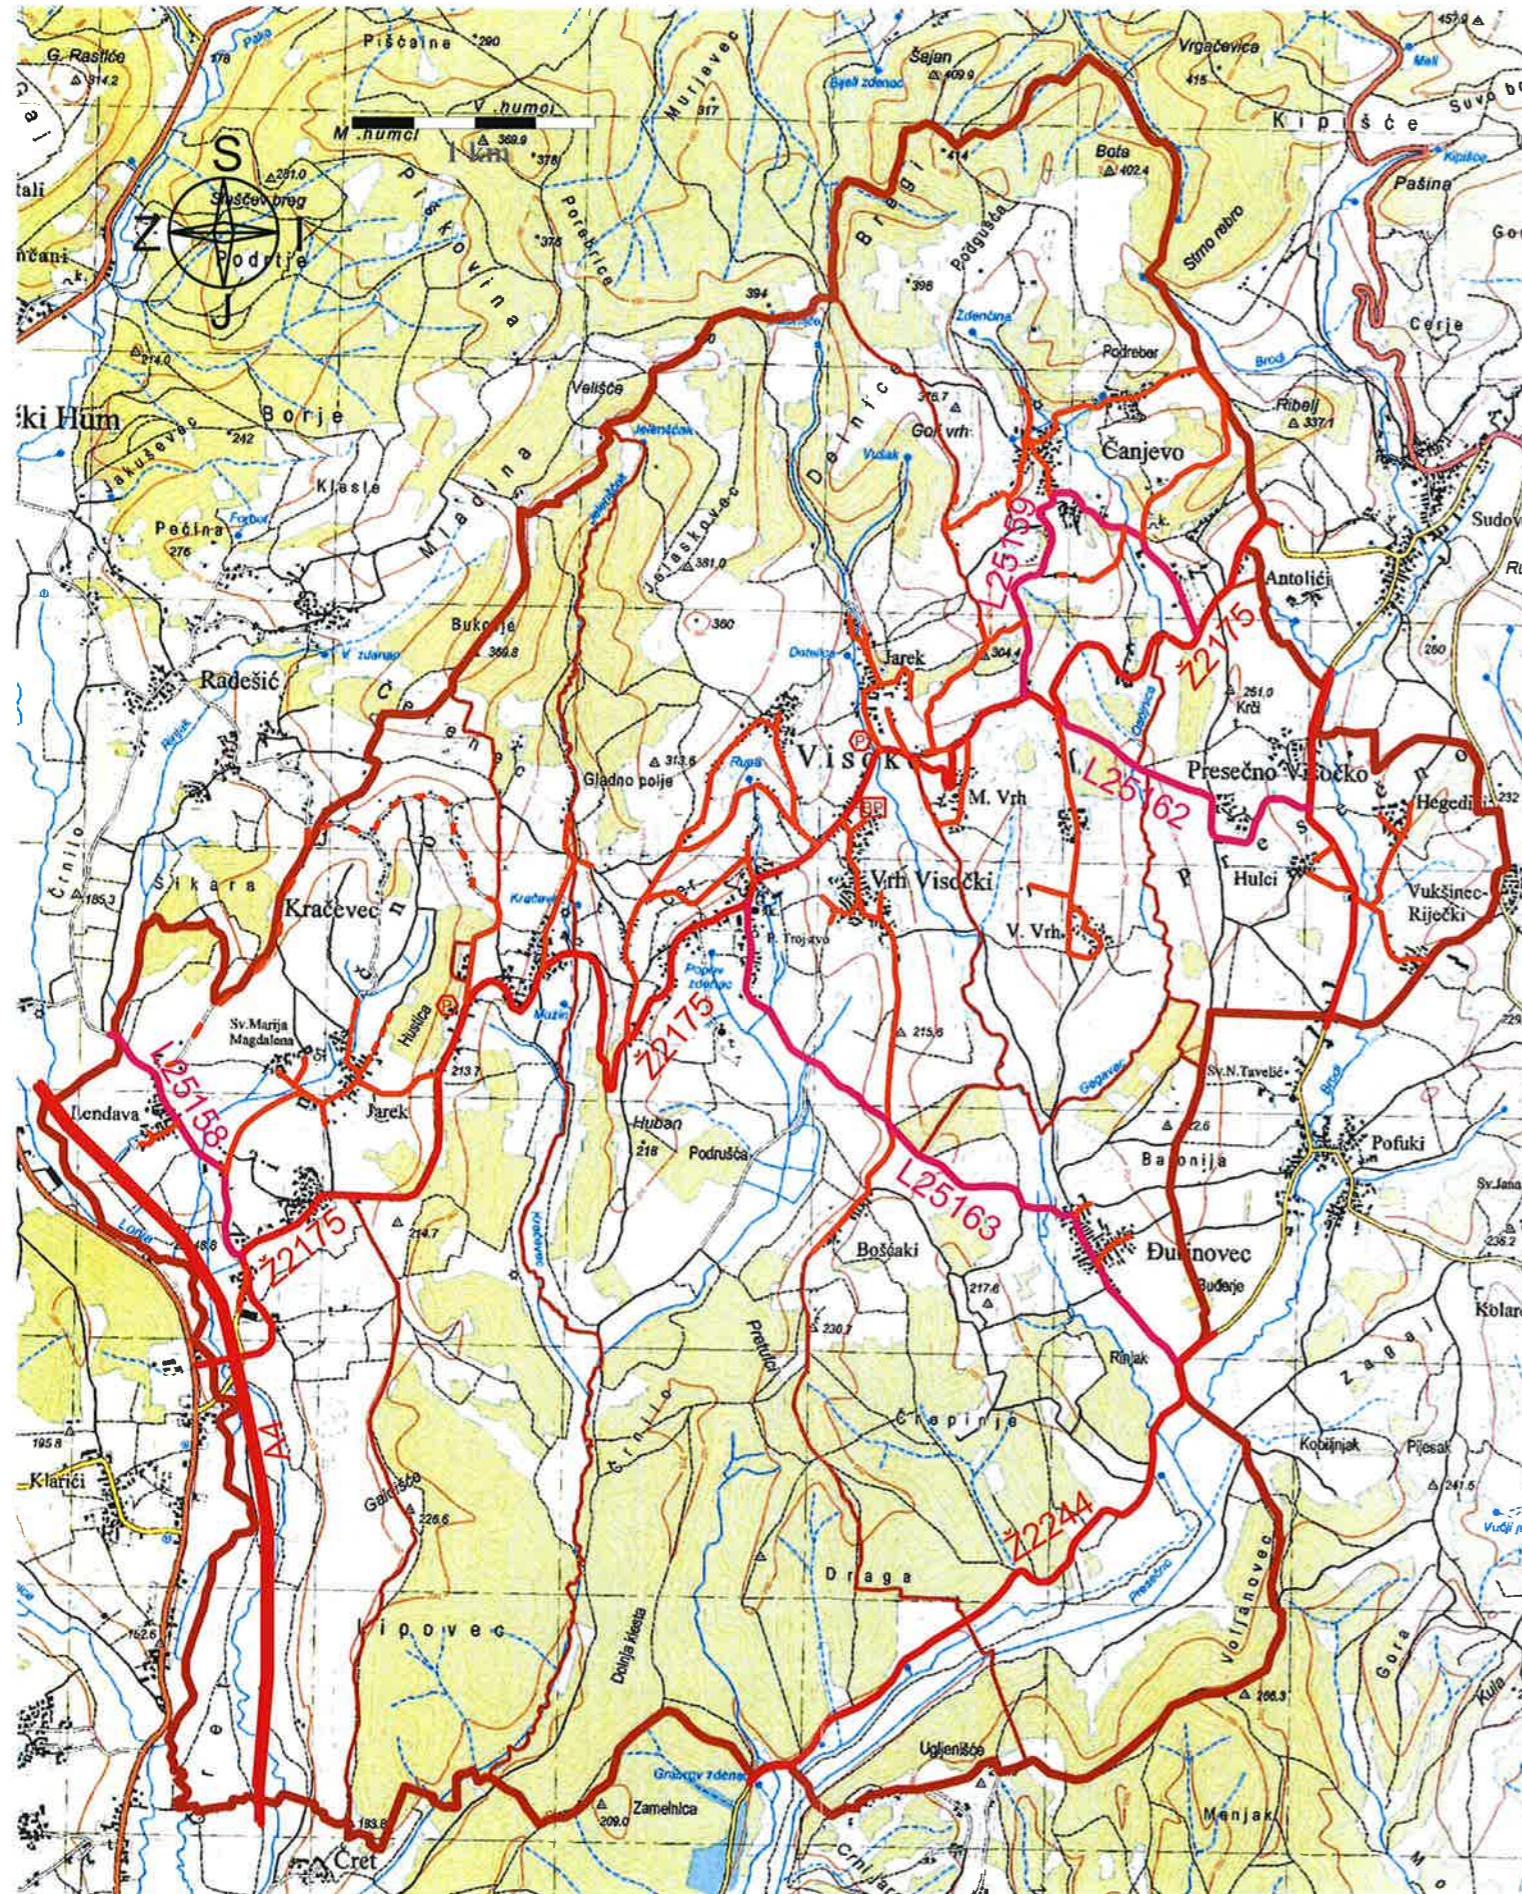

LEGENDA:

-  GRANICA OPĆINE
-  GRANICE NASELJA
-  SREDIŠNJA VATROGASNA POSTROJBA ( DVD VISOKO )
-  LOKALNO DOBROVOLJNO VATROGASNO DRUŠTVO
-  PODRUČJE ODGOVORNOSTI SREDIŠNJE VATROGASNE POSTROJBE
-  PODRUČJE DJELOVANJA LOKALNOG DOBROVOLJNOG VATROGASNOG DRUŠTVA

1	PLAN ZAŠTITE OD POŽARA OPĆINE VISOKO
	<b>PODRUČJE ODGOVORNOSTI I DJELOVANJA VATROGASNIH POSTROJBI</b>

LEGENDA:

- ▬ GRANICA OPĆINE
- ▬ GRANICE NASELJA
- ▬▬ AUTOCESTA
- ▬ ŽUPANIJSKA CESTA
- ▬ LOKALNA CESTA
- ▬ OSTALE CESTE
- - - MAKADAMSKA CESTA
- P PILANA
- BP BENZINSKA PUMPA

2	PLAN ZAŠTITE OD POŽARA OPĆINE VISOKO
	PROMETNI SUSTAV

LEGENDA:

- GRANICA OPĆINE
- GRANICE NASELJA
- VODOVOD
- ▶ PRECRPNA STANICA (PS VISOKO Q= 2x5 l/s)
- LOKALNI VODOVOD
- VODOSPREMA
- NASELJA S HIDRANTIMA

3	PLAN ZAŠTITE OD POŽARA OPĆINE VISOKO
	VODOOPSKRBNI SUSTAV

LEGENDA:

- GRANICA OPĆINE
- GRANICE NASELJA
- SREDNJENAPONSKA MREŽA 35(30) kV
- TRANSFORMATORSKA STANICA 35(30)/10 kV
- SREDNJENAPONSKA MREŽA 10 kV
- TRANSFORMATORSKA STANICA 10/0,4 kV